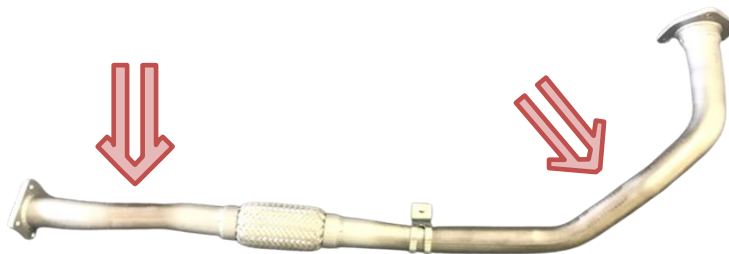

# イズズ・ニッサン『エルフ・アトラス/コンドル』用エキゾーストパイプ IN/OUTパイプ材質変更

## 製品データ

大栄品番	純正番号	車種	型式	年式
<b>MES-5053EXP</b>	8-97177334	エルフ	NKR66/71/72	99/04～02/05
HST品番 なし				
大栄品番	純正番号	車種	型式	年式
<b>MES-5054EXP</b>	8-97077360 8-97105597 8-97115317 8-97139391	エルフ	NKR66/71/ NVR66	93/4～02/6
	20010-89T2A 20010-89TB1 20010-89TC6 20010-89TK0	アトラス	AKR66/71	95/05～07/03
HST品番 046-200EXP	20010-89TS8 20010-89TX8	コンドル	BKR66/71	
大栄品番	純正番号	車種	型式	年式
<b>MES-5055EXP</b>	8-97077361 8-97105598 8-97115318 8-97139392	エルフ	NKR66/71	93/05～04/05
	20010-89TB2 20010-89TC7	アトラス コンドル	AKR66/71 BKR66/71	95/05～07/03
HST品番 046-201EXP				

### <<< 解説 >>>

この度、上記新製品イズズ・ニッサン『エルフ・アトラス/コンドル』用エキゾーストパイプの仕様変更を致します。

※変更前：SUS409/φ50.8/t2.0 ⇒ 変更後：STKM11/φ50.8/t2.3(純正品同等仕様)

ブロードリーフ検索機による検索コードは、**0061**になります。(検索機：反映済)

※層別『なし:エキゾーストパイプ』

また、上記製品には『ガスケット\*1枚 ナット\*2』が付属しております。